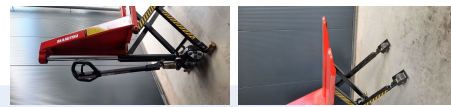

- Teleskopstapler
- Gabelstapler
- Arbeitsbühnen
- Mietservice

Manitou Scherenhubwagen

Tragkraft: 1000 kg
Hubhöhe: 850 mm
Baujahr: 2020
Tech. Zustand: Neu
Optischer Zustand: Neu

Com Nr.: 21345

Extras:

Wir haben neben diesem Gerät noch viele weitere Flurförderzeuge und Zubehör in unserem Lager in Emlichheim. Besuchen Sie unsere Homepage - www.holthuis-gabelstapler.de Mietkauf & Finanzierung zu günstigen Konditionen sind für uns jederzeit machbar. Gerne nehmen wir auch Ihren Gebrauchten in Zahlung. Unser Geschäftsführer, Herr Heiko Holthuis berät Sie gerne ausführlich telefonisch. P.S.: Unsere Stapler-Meisterwerkstatt ist auf Reparatur, Instandsetzung, Überholung und Sonderbau für Gabelstapler spezialisiert.